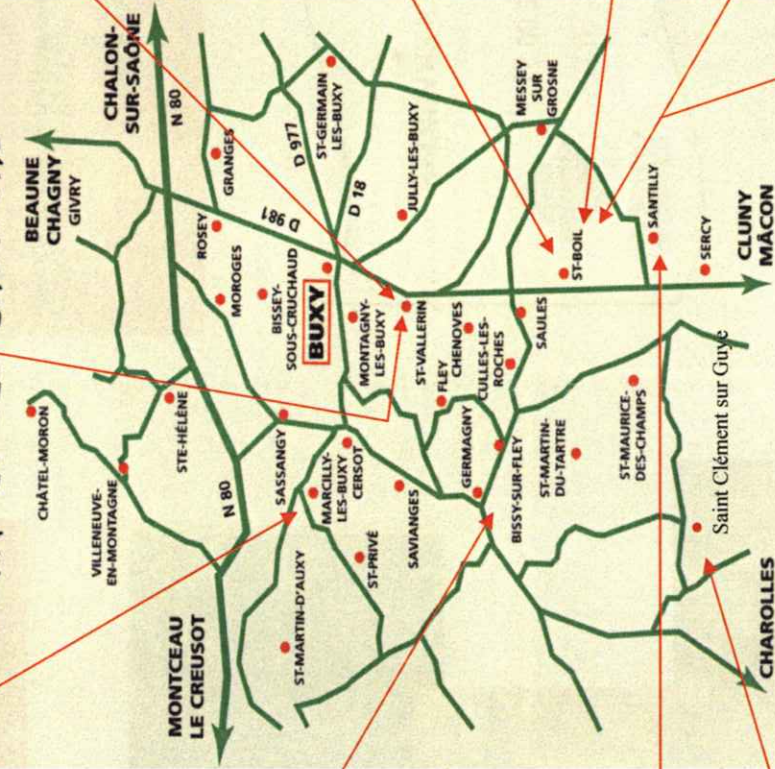

Buxy et ses environs

GONNOT Maud Artisan Bijoutier

Expo-vente de bijoux de fabrication
artisanale (Bois, Fossile...)
Du 01 Mars au 30 Septembre au Camping
« Le Moulin de Collonge »
Tél : 03 85 44 00 32
71390 Saint Boil