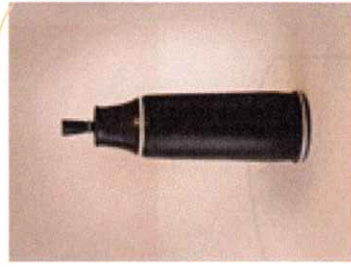

GUERRIER MARIE-LAURÉ

Porcelaine et grès
Émaillés
La Tuilerie -71390 Saint Boil

Tél/ fax: 03 85 44 05 87

E-mail: marie-laure.guerrier@wanadoo.fr
Ouvert tous les jours