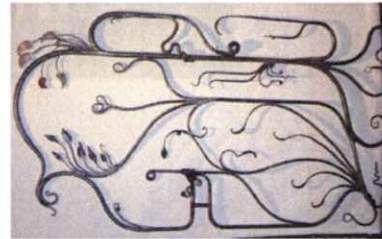

COLLIN Bernard

Ferronnerie d'art, luminaires,
meubles, sculptures...forgés,
découpés.

Corcelles

71 460 Saint Clément sur Guye

Tél / fax: 03 85 96 28 01

E-mail: bermaju@worldonline.fr

[Http://www.bernardcollin.com](http://www.bernardcollin.com)